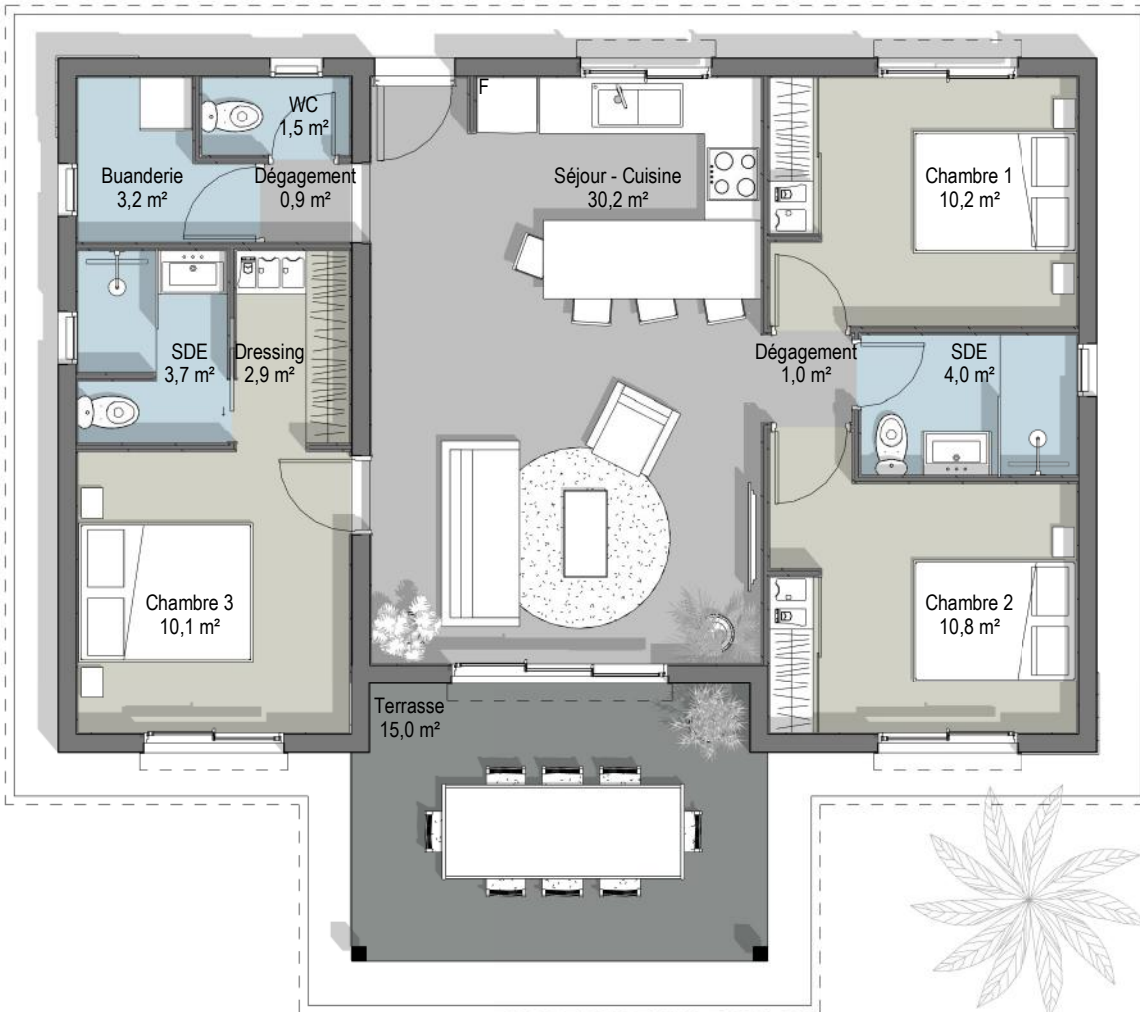

## VILLA TYPE F4 6 PANS

SHON 92,3 m<sup>2</sup>

SHOB 107,3 m<sup>2</sup>

### Surfaces Habitables

Buanderie	3,16 m <sup>2</sup>
Chambre 1	10,19 m <sup>2</sup>
Chambre 2	10,76 m <sup>2</sup>
Chambre 3	10,11 m <sup>2</sup>
Dressing	2,86 m <sup>2</sup>
Dégagement	0,95 m <sup>2</sup>
Dégagement	0,88 m <sup>2</sup>
SDE	3,98 m <sup>2</sup>
SDE	3,68 m <sup>2</sup>
Séjour - Cuisine	30,20 m <sup>2</sup>
WC	1,53 m <sup>2</sup>
Terrasse	15,03 m <sup>2</sup>