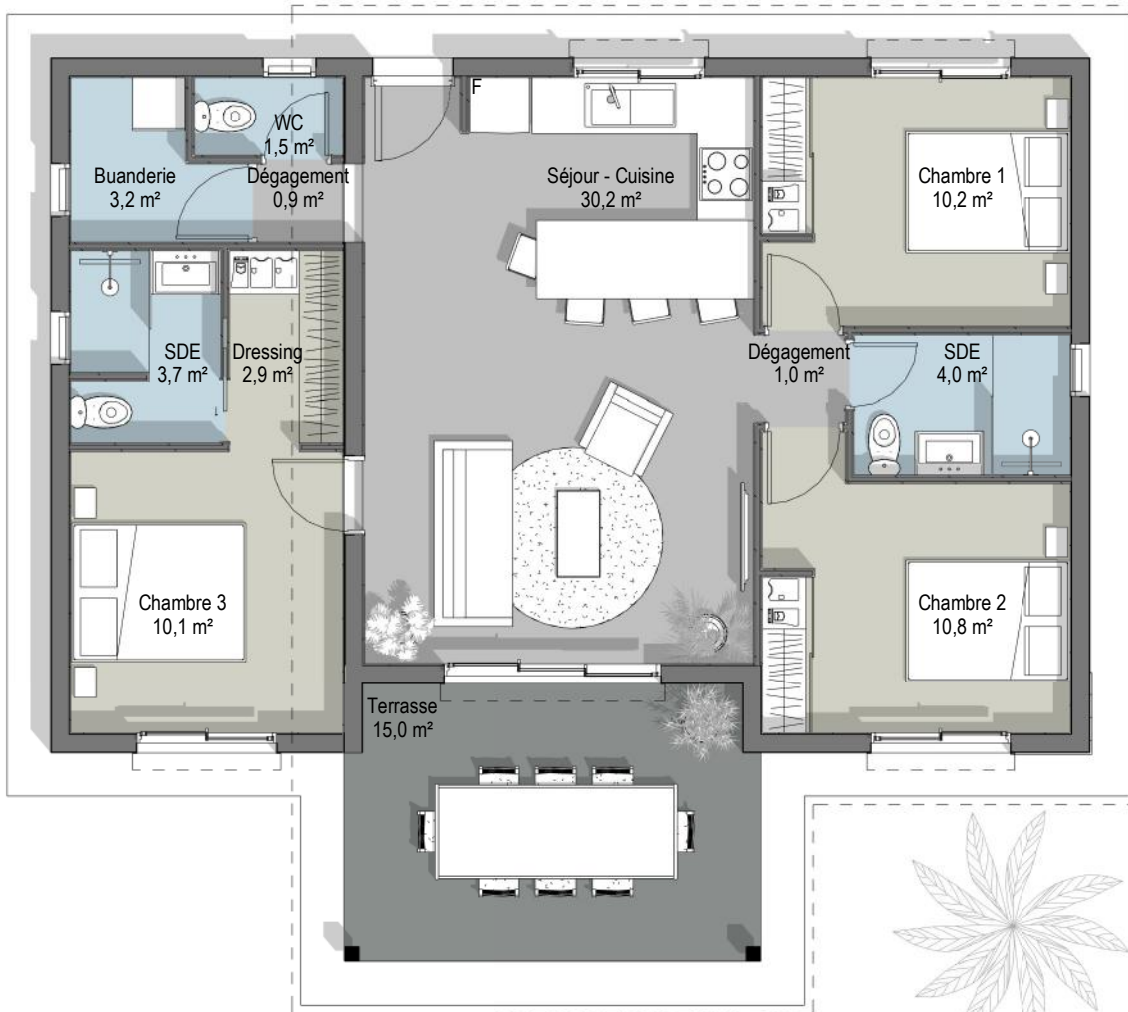

## VILLA TYPE F4

SHON 92,3 m<sup>2</sup>

SHOB 107,3 m<sup>2</sup>

### Surfaces Habitables

|                  |                      |
|------------------|----------------------|
| Buanderie        | 3,16 m <sup>2</sup>  |
| Chambre 1        | 10,19 m <sup>2</sup> |
| Chambre 2        | 10,76 m <sup>2</sup> |
| Chambre 3        | 10,11 m <sup>2</sup> |
| Dressing         | 2,86 m <sup>2</sup>  |
| Dégagement       | 0,95 m <sup>2</sup>  |
| Dégagement       | 0,88 m <sup>2</sup>  |
| SDE              | 3,98 m <sup>2</sup>  |
| SDE              | 3,68 m <sup>2</sup>  |
| Séjour - Cuisine | 30,20 m <sup>2</sup> |
| WC               | 1,53 m <sup>2</sup>  |
| Terrasse         | 14,99 m <sup>2</sup> |