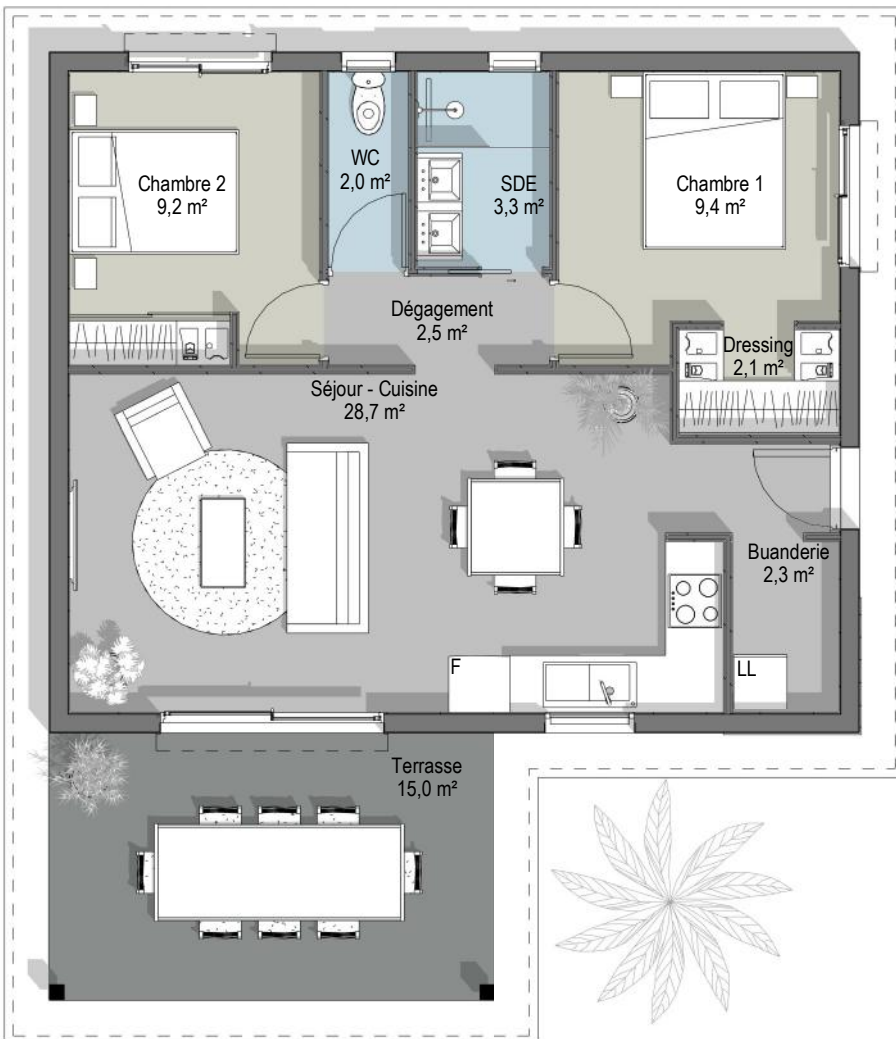

GAMME PERFORMANCE

VILLA TYPE F3

SHON 69,8 m²

SHOB 84,8 m²

Surfaces Habitables

Buanderie	2,31 m ²
Chambre 1	9,44 m ²
Chambre 2	9,18 m ²
Dressing	2,11 m ²
Dépassement	2,50 m ²
SDE	3,28 m ²
Séjour - Cuisine	28,70 m ²
WC	1,98 m ²
Terrasse	15,00 m ²