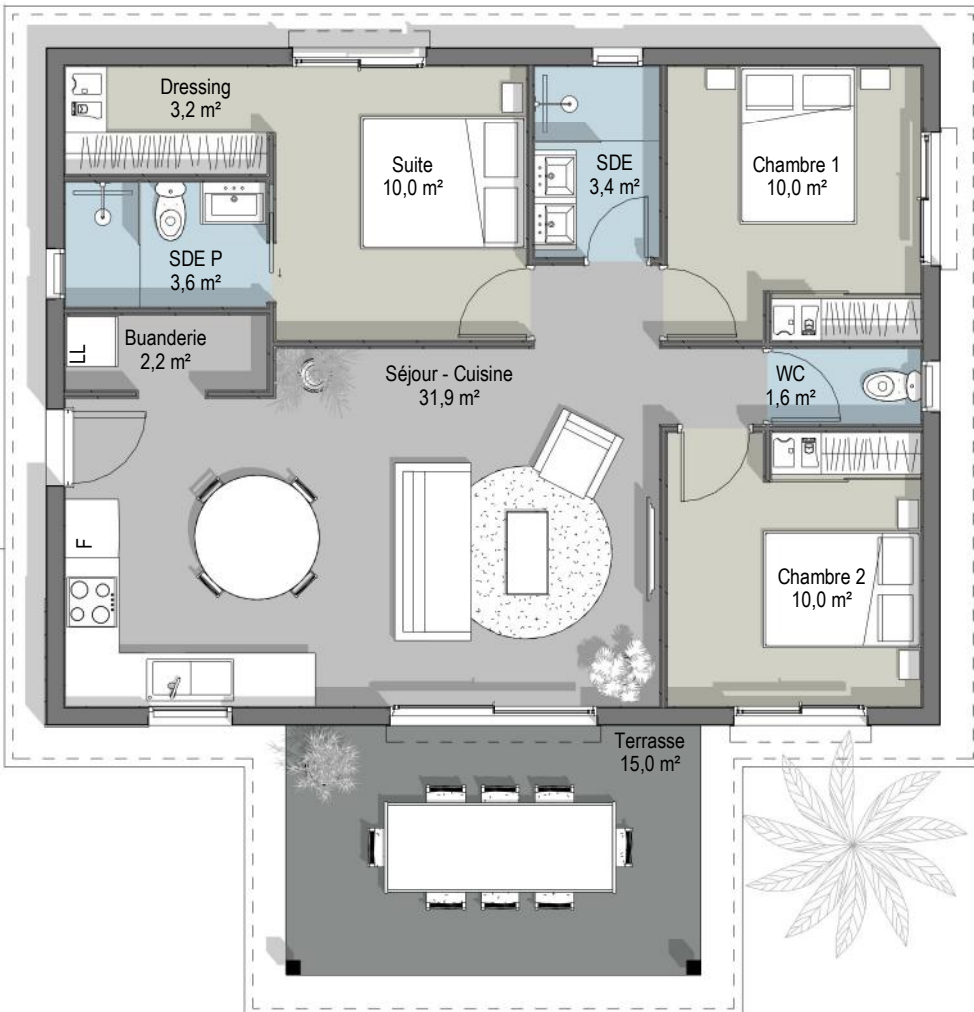

GAMME PERFORMANCE

VILLA TYPE F4 PARENTALE

SHON 87,8 m²

SHOB 102,8 m²

Surfaces Habitables

Buanderie	2,18 m ²
Chambre 1	10,01 m ²
Chambre 2	10,01 m ²
Dressing	3,15 m ²
SDE	3,43 m ²
SDE P	3,62 m ²
Suite	9,98 m ²
Séjour - Cuisine	31,86 m ²
WC	1,62 m ²
Terrasse	15,00 m ²