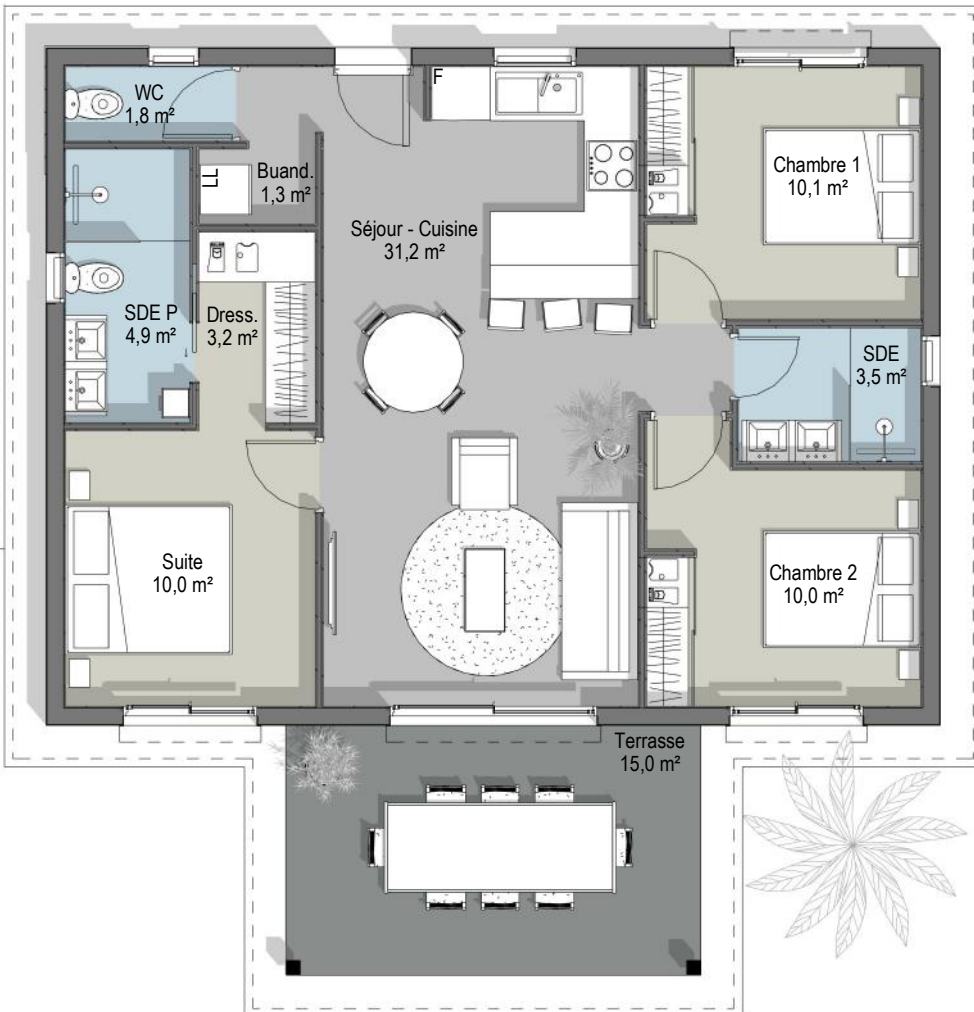

GAMME PERFORMANCE

VILLA TYPE F4 SEJOUR CENT. PARENTALE

SHON 87,8 m²

SHOB 102,8 m²

Surfaces Habitables

Buand.	1,26 m ²
Chambre 1	10,06 m ²
Chambre 2	10,01 m ²
Dress.	3,19 m ²
SDE	3,50 m ²
SDE P	4,90 m ²
Suite	9,96 m ²
Séjour - Cuisine	31,20 m ²
WC	1,80 m ²
Terrasse	15,00 m ²