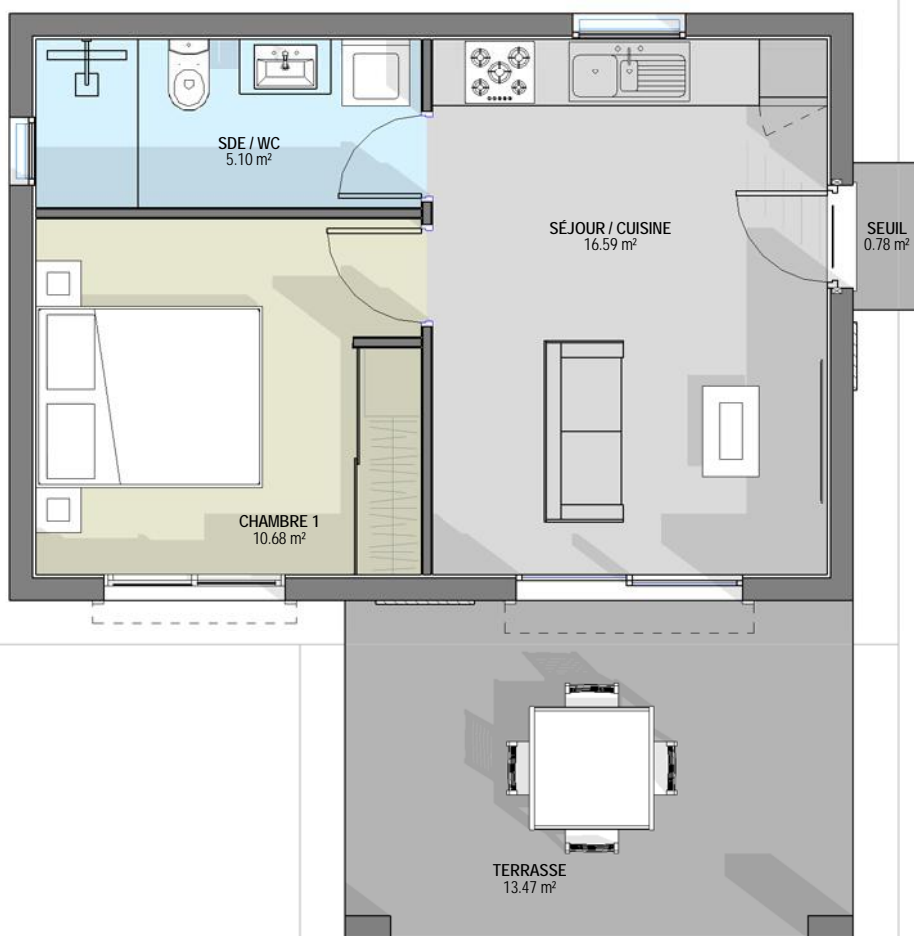

GAMME PERFORMANCE

VILLA TYPE F2

SHOB	53.07 m²
-------------	----------------------------

SHON	38.79 m²
-------------	----------------------------

SURFACES HABITABLES

SÉJOUR / CUISINE	16.59 m²
-------------------------	----------------------------

CHAMBRE 1	10.68 m²
------------------	----------------------------

SDE / WC	5.10 m²
-----------------	---------------------------

SEUIL	0.78 m²
--------------	---------------------------

TERRASSE	13.47 m²
-----------------	----------------------------