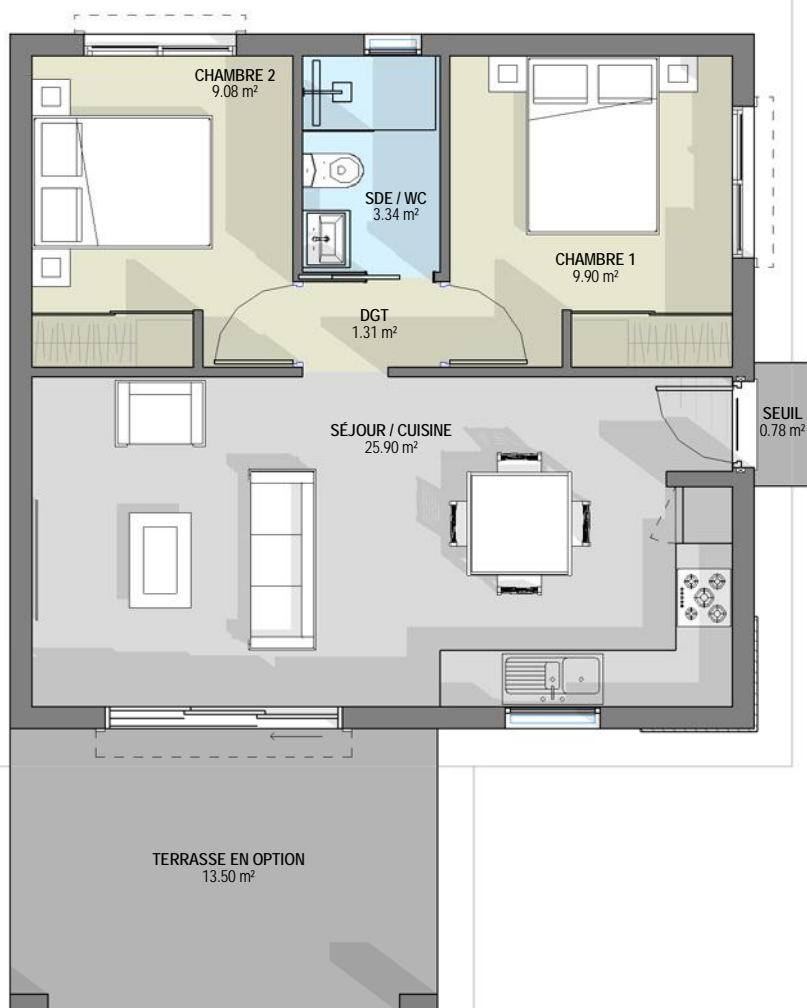

## VILLA TYPE F3 PERSONNALISÉE

<b>SHOB</b>	<b>72.13 m<sup>2</sup></b>
-------------	----------------------------

<b>SHON</b>	<b>57.85 m<sup>2</sup></b>
-------------	----------------------------

<b>SURFACES HABITABLES</b>	
<b>SÉJOUR / CUISINE</b>	<b>25.90 m<sup>2</sup></b>
<b>CHAMBRE 1</b>	<b>9.90 m<sup>2</sup></b>
<b>CHAMBRE 2</b>	<b>9.08 m<sup>2</sup></b>
<b>DGT</b>	<b>1.31 m<sup>2</sup></b>
<b>SDE / WC</b>	<b>3.34 m<sup>2</sup></b>

<b>SEUIL</b>	<b>0.78 m<sup>2</sup></b>
--------------	---------------------------

<b>TERRASSE EN OPTION</b>	<b>13.50 m<sup>2</sup></b>
---------------------------	----------------------------