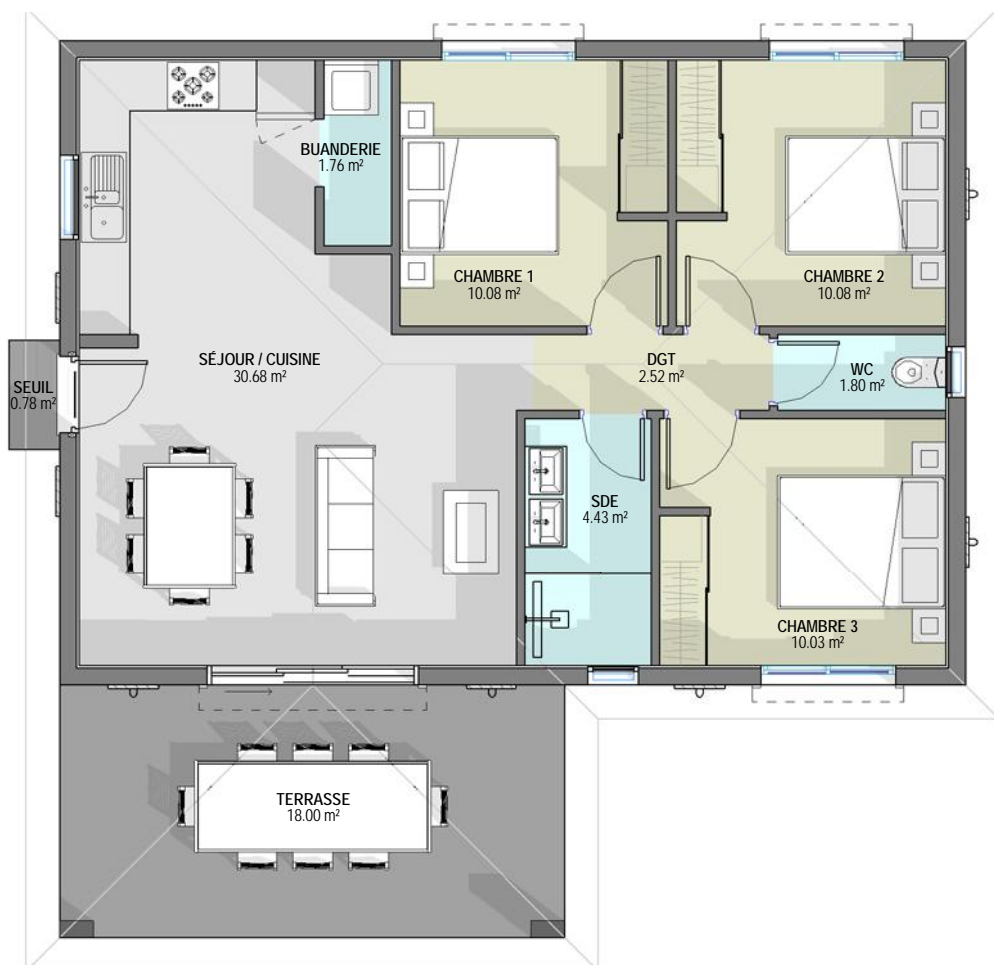

GAMME PERFORMANCE

VILLA TYPE F4

SHOB	101.20 m²
-------------	-----------------------------

SHON	82.42 m²
-------------	----------------------------

SURFACES HABITABLES

SÉJOUR / CUISINE	30.68 m²
-------------------------	----------------------------

CHAMBRE 1	10.08 m²
------------------	----------------------------

CHAMBRE 2	10.08 m²
------------------	----------------------------

CHAMBRE 3	10.03 m²
------------------	----------------------------

DGT	2.52 m²
------------	---------------------------

BUANDERIE	1.76 m²
------------------	---------------------------

SDE	4.43 m²
------------	---------------------------

WC	1.80 m²
-----------	---------------------------

SEUIL	0.78 m²
--------------	---------------------------

TERRASSE	18.00 m²
-----------------	----------------------------