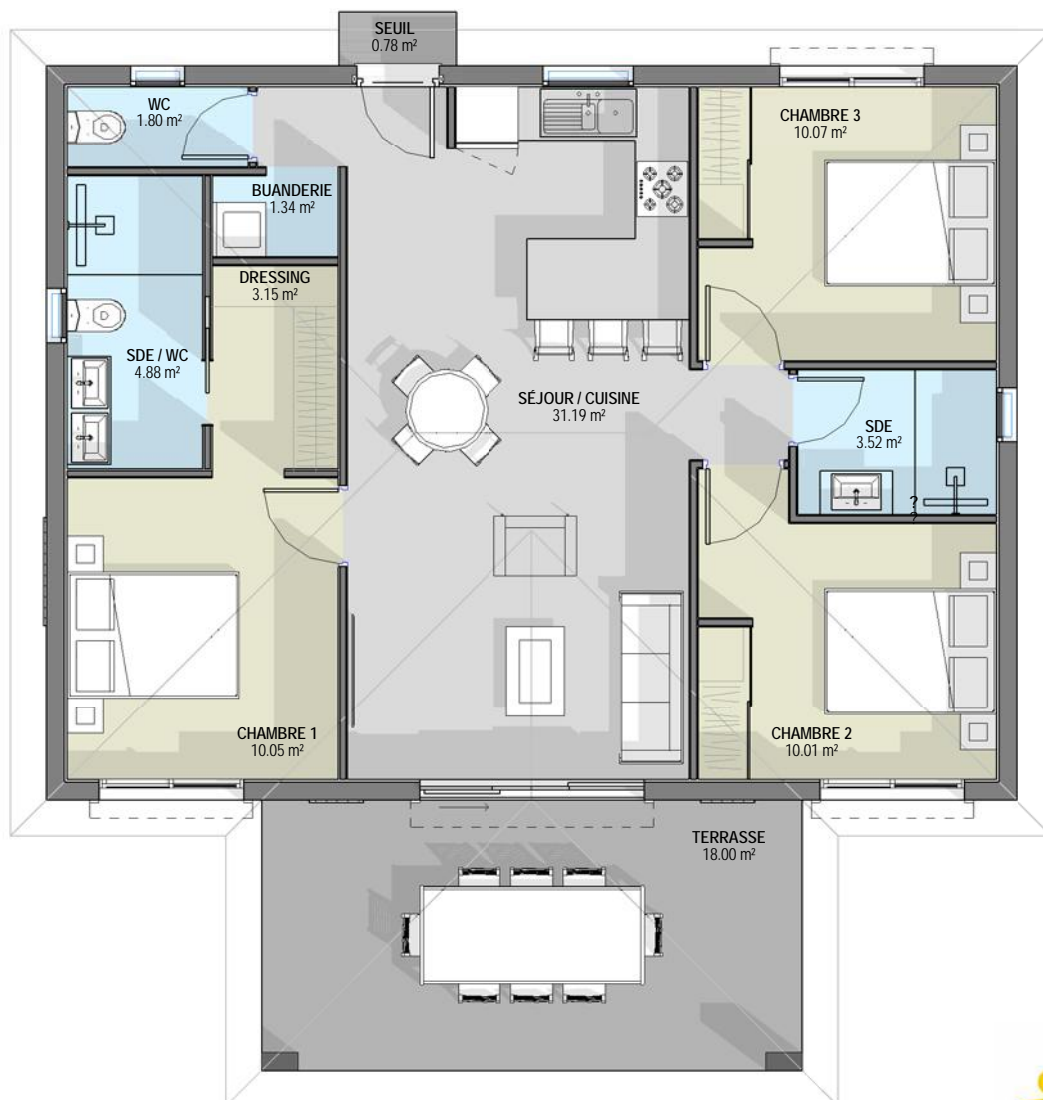

GAMME PERFORMANCE

VILLA TYPE F4 SEJOUR CENTRAL PARENTALE

SHOB	106.58 m²
-------------	-----------------------------

SHON	87.80 m²
-------------	----------------------------

SURFACES HABITABLES

SÉJOUR / CUISINE	31.19 m²
CHAMBRE 1	10.05 m²
CHAMBRE 2	10.01 m²
CHAMBRE 3	10.07 m²
DRESSING	3.15 m²
BUANDERIE	1.34 m²
SDE	3.52 m²
SDE / WC	4.88 m²
WC	1.80 m²

SEUIL	0.78 m²
TERRASSE	18.00 m²