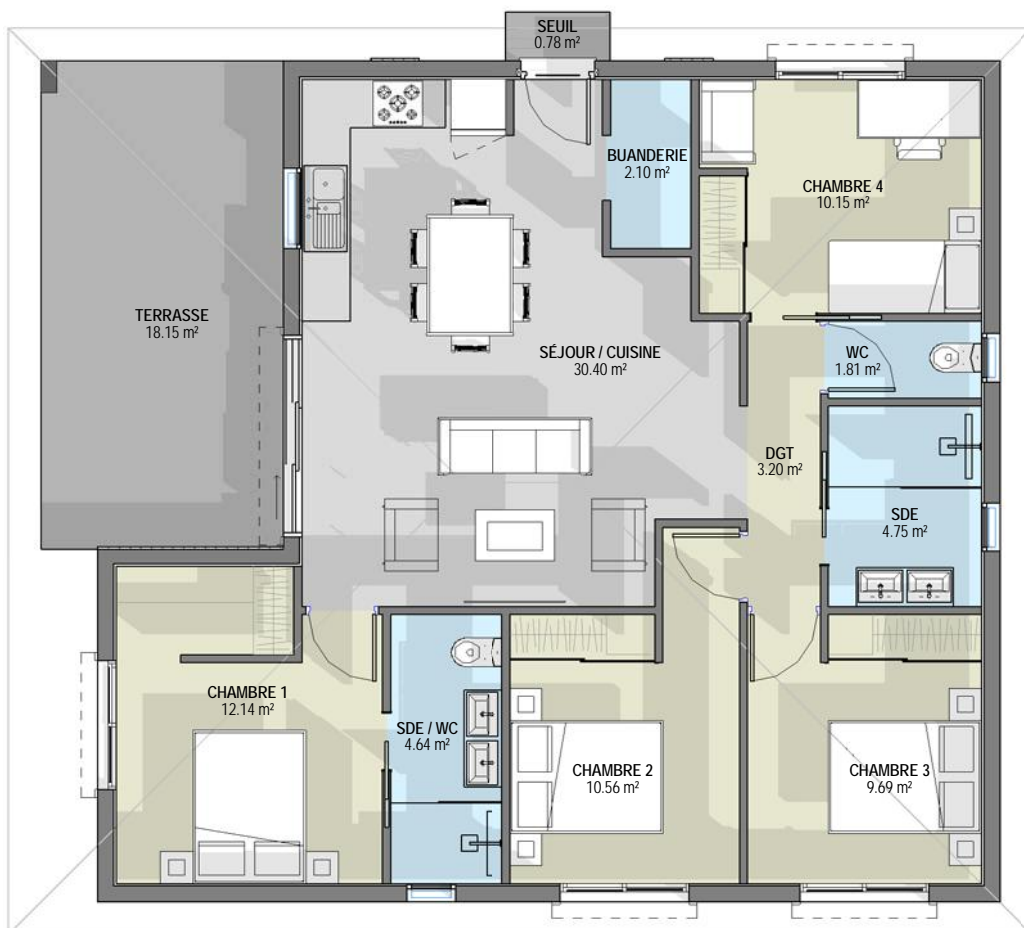

GAMME PERFORMANCE

VILLA TYPE F5 PERSONNALISÉE

SHOB	122.48 m²
-------------	-----------------------------

SHON	103.13 m²
-------------	-----------------------------

SURFACES HABITABLES

SÉJOUR / CUISINE	30.40 m²
-------------------------	----------------------------

CHAMBRE 1	12.14 m²
------------------	----------------------------

CHAMBRE 2	10.56 m²
------------------	----------------------------

CHAMBRE 3	9.69 m²
------------------	---------------------------

CHAMBRE 4	10.15 m²
------------------	----------------------------

DGT	3.20 m²
------------	---------------------------

BUANDERIE	2.10 m²
------------------	---------------------------

SDE	4.75 m²
------------	---------------------------

SDE / WC	4.64 m²
-----------------	---------------------------

WC	1.81 m²
-----------	---------------------------

SEUIL	0.78 m²
--------------	---------------------------

TERRASSE	18.15 m²
-----------------	----------------------------